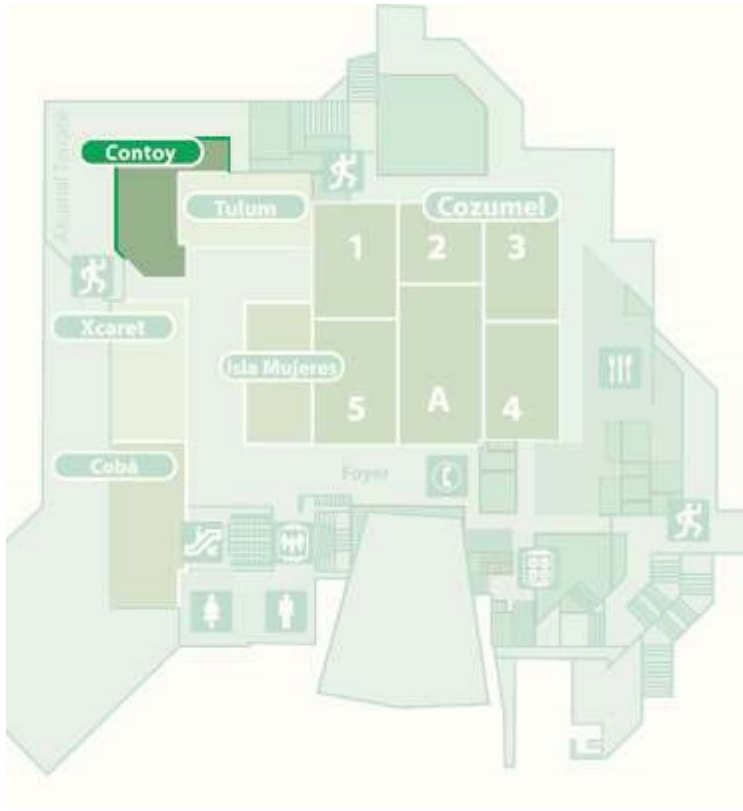

Salon Contoy VIP

2do. Nivel

Detalles:

Carga Dinamica:	400 Kg/cm ²
Electricidad:	110V -60 Hz
Electricidad (opcional):	220 V & 440 V - 60 Hz
Voz y Datos(opcional):	✓
Internet dial-up (opcional):	✓
Internet inalambrico (opcional):	✓
Telefono (opcional):	✓
Atenuador de Luces:	✓
Anclas para colgar:	✗

Capacidades:

	m ²	pies ²	 Auditorio	 Escuela	 Herradura	 Mesa Rusa	 Cocktail	 Banquete	 Tablones
CONTOY VIP	260	2,799			25				

Dimensiones:

	Largo (metros)	Ancho (metros)	Total m ²	Largo (pies)	Ancho (pies)	Total pies ²	Altura (metros)	Altura ft (pies)
CONTOY VIP			260.00			2,798.62	3.25	10.66